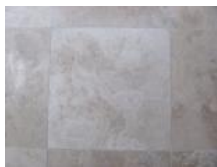

# Travertín Ivory vyplnený, matný, rovné hrany dlažba

## Popis

Travertín Ivory vyplnený matný je vhodný do interiéru a exteriéru. Pôsobí výnimočne napríklad v kúpeľniach. Táto dlažba sa môže použiť aj ako obkladový prvok.