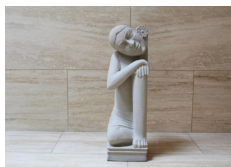

Socha žena AS 4

Ceny

Cena za kus - 243.00 Eur

Popis

Socha žena AS 4 je vyrobená z prírodného kameňa pieskovec.

Pred vystavením do exteriéru je potrebné dekoračný prvok nainpregnovať.

Výška cca 50 cm