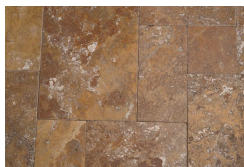

Travertín Žltý nevyplnený omieľaný PatternSet

Ceny

Obklad (m2) - 74.00 Eur

Popis

Tento travertínový žltý nevyplnený omieľaný PatternSet je zložený z kusov rôznych rozmerov, ktoré sú uvedené v tabuľke. Dlažba v hrúbke 2 cm a 3 cm sa môže použiť aj v exteriéri, kusy v hrúbke 1,2 cm patria len do interiéru. Vzor kladenia je k dispozícii na priloženej fotografii.