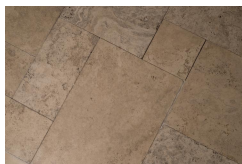

Travertín Běžový nevyplnený omieľaný PatternSet

Ceny

Obklad (m2) - 69.00 Eur

Popis

Tento travertínový béžový nevyplnený omieľaný PatternSet je zložený z kusov rôznych rozmerov, ktoré sú uvedené v tabuľke. Dlažba v hrúbke 2 cm a 3 cm sa môže použiť aj v exteriéri, kusy v hrúbke 1,2 cm patria len do interiéru. Vzor kladenia je k dispozícii na priloženej fotografii.